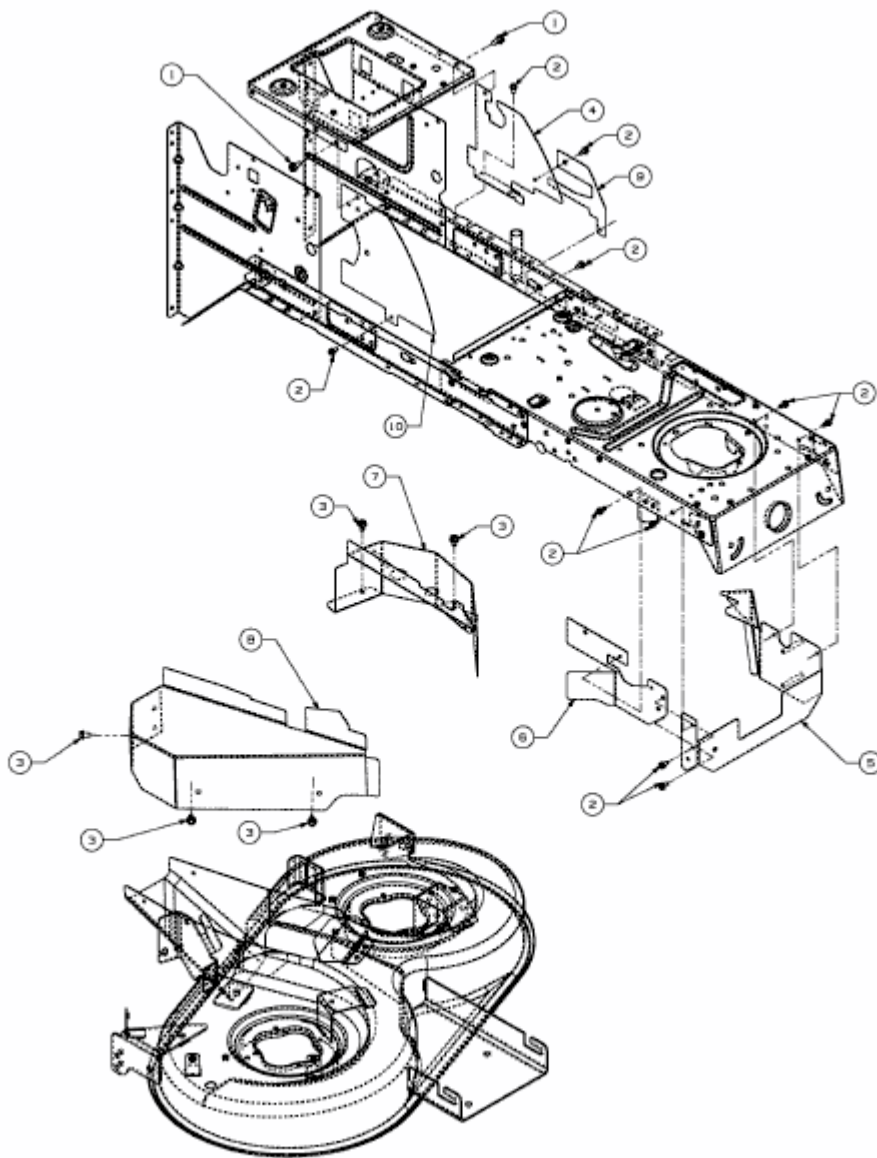

RT 155-92 H > 13WM77TE694 (2014) > KEILRIEMENSCHUTZ MÄHWERK E (36"/92CM)

E3-04001D-01