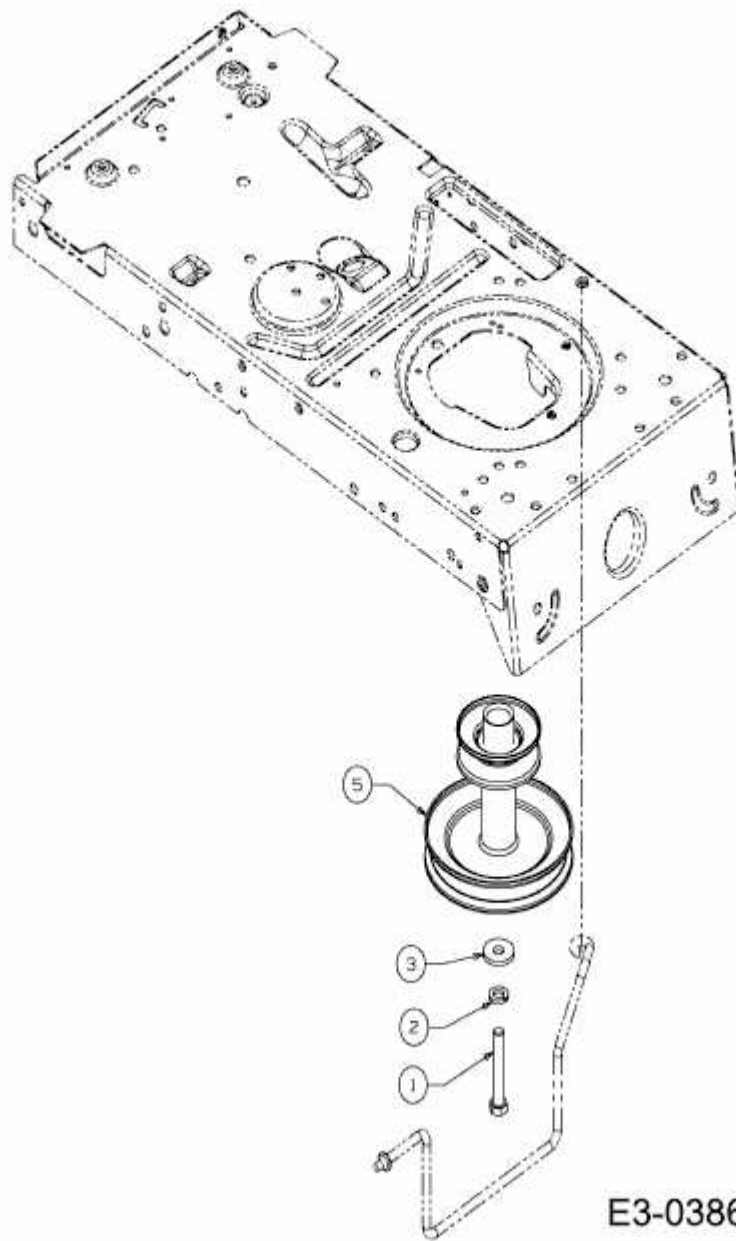

RT 155-92 H > 13WM77TE694 (2014) > MOTORKEILRIEMENSCHLEIBE

E3-03869A-01