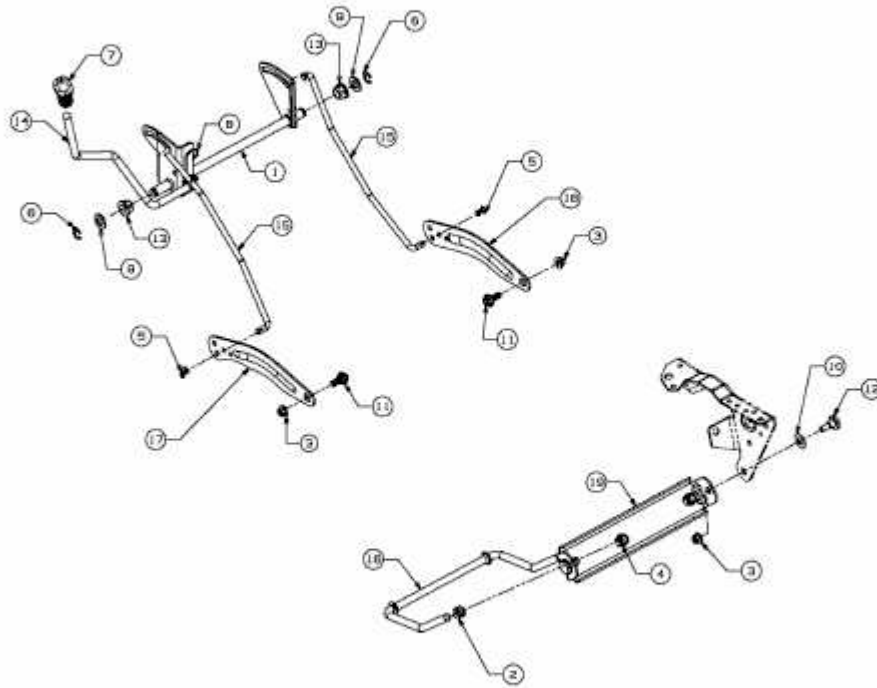

RT 155-92 H > 13WM77TE694 (2014) > MÄHWERKSAUSHEBUNG

E3-03897C-01