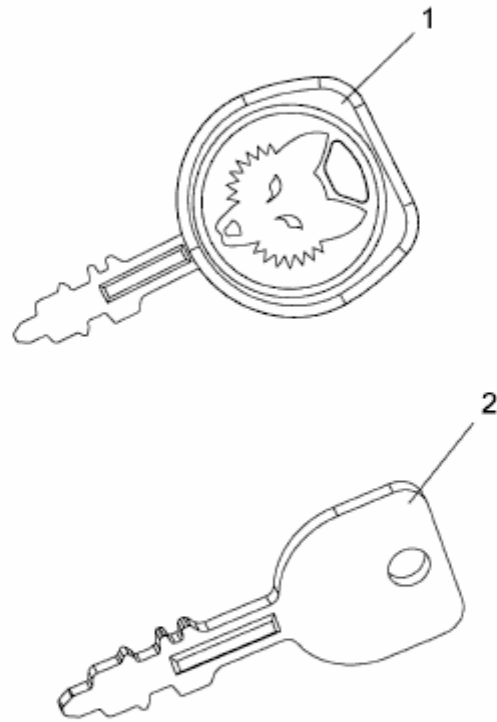

BLUE POWER 107.200 H > 13TT79RG650 (2014) > ZÜNDSCHLÜSSEL

E3-08236A-01