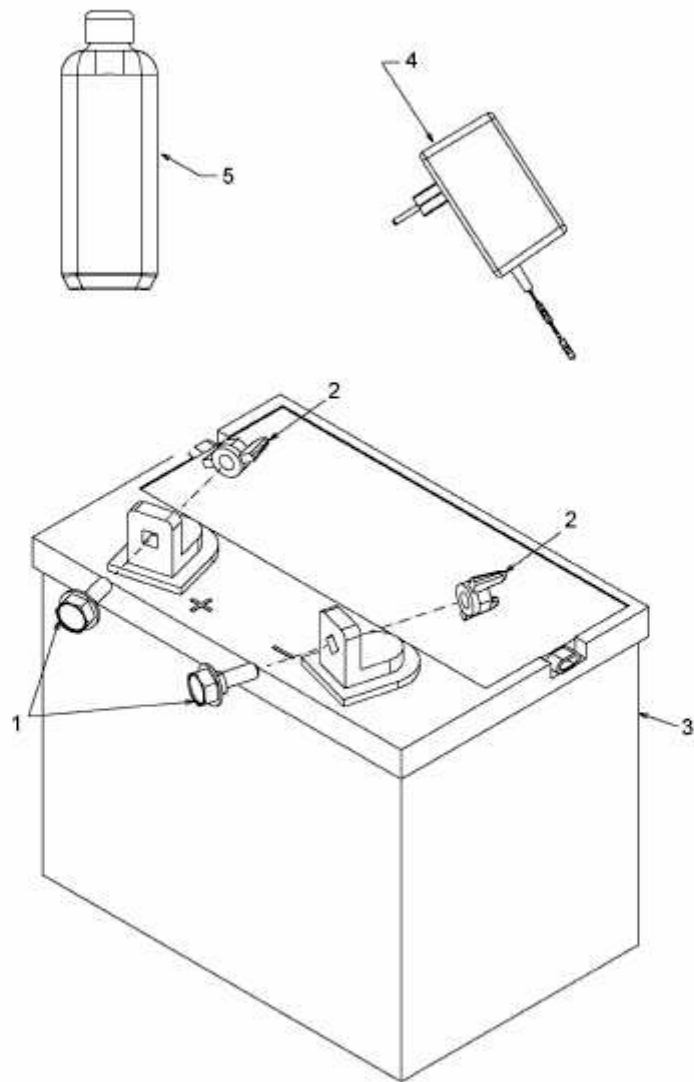

BLUE POWER 107.200 H > 13TT79RG650 (2014) > BATTERIE, LADEGERÄT

E3-06627A-01