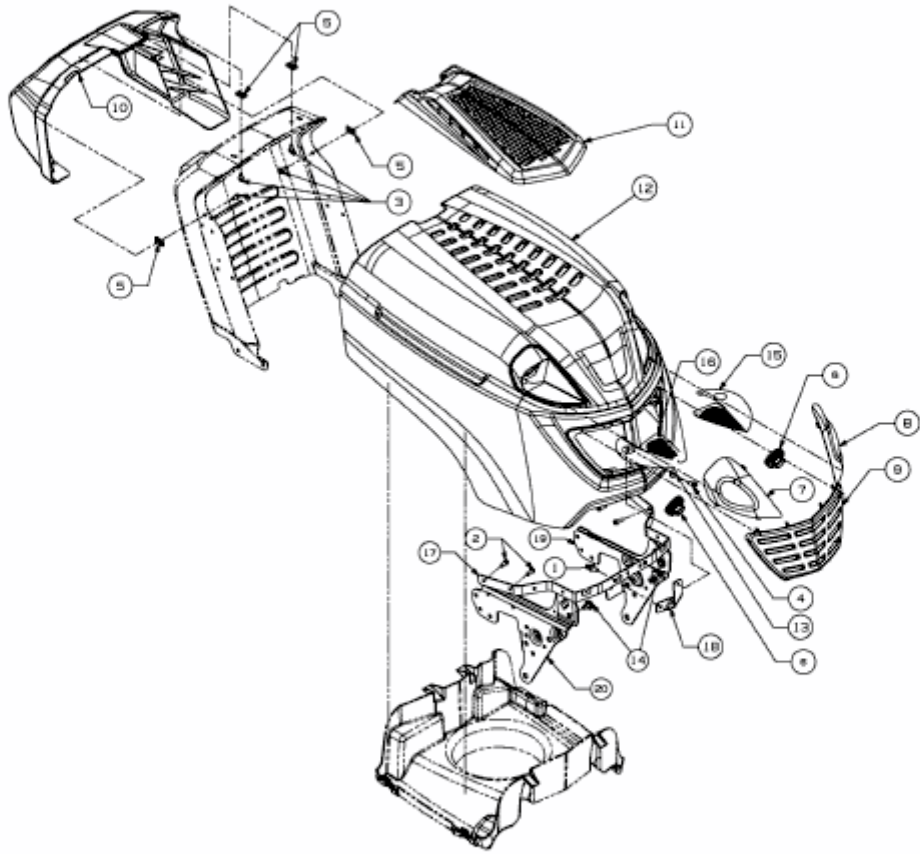

BLUE POWER 107.200 H > 13TT79RG650 (2014) > MOTORHAUBE R-STYLE

E3-06644C-01