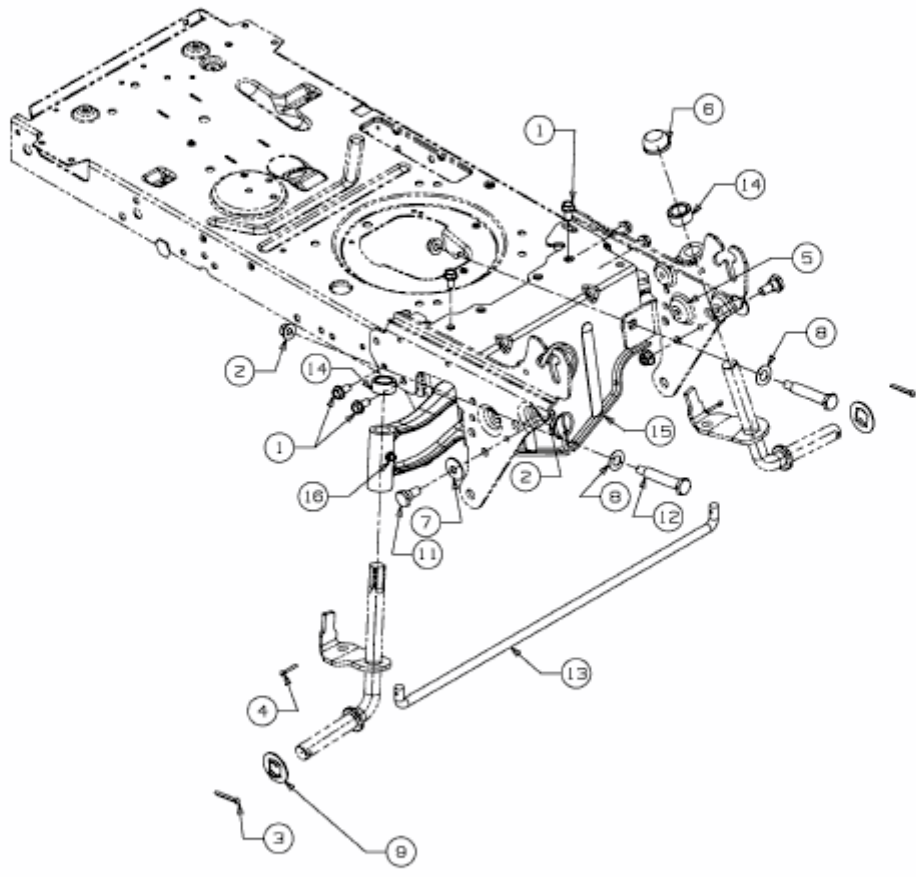

BLUE POWER 107.200 H > 13TT79RG650 (2014) > VORDERACHSE

E3-05050C-01