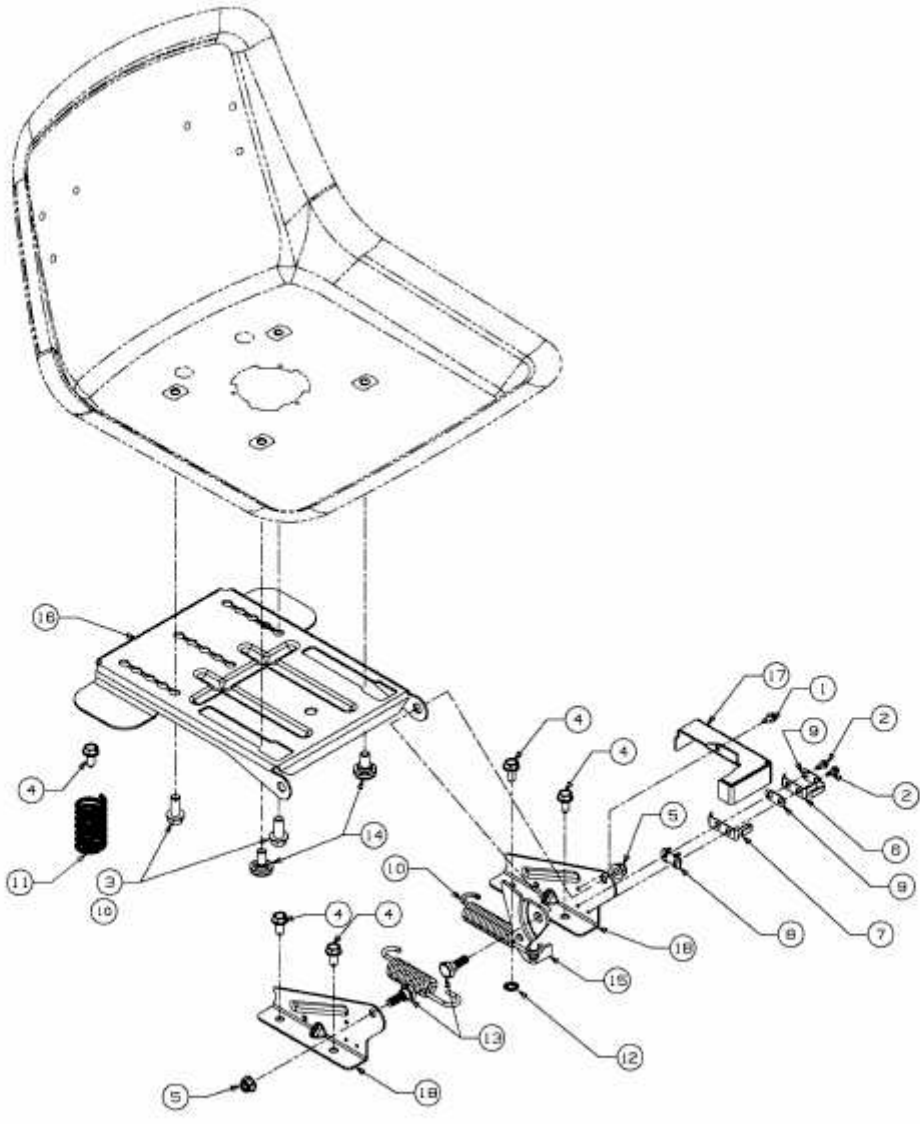

BLUE POWER 107.200 H > 13TT79RG650 (2014) > SITZTRÄGER

E3-02482A-01