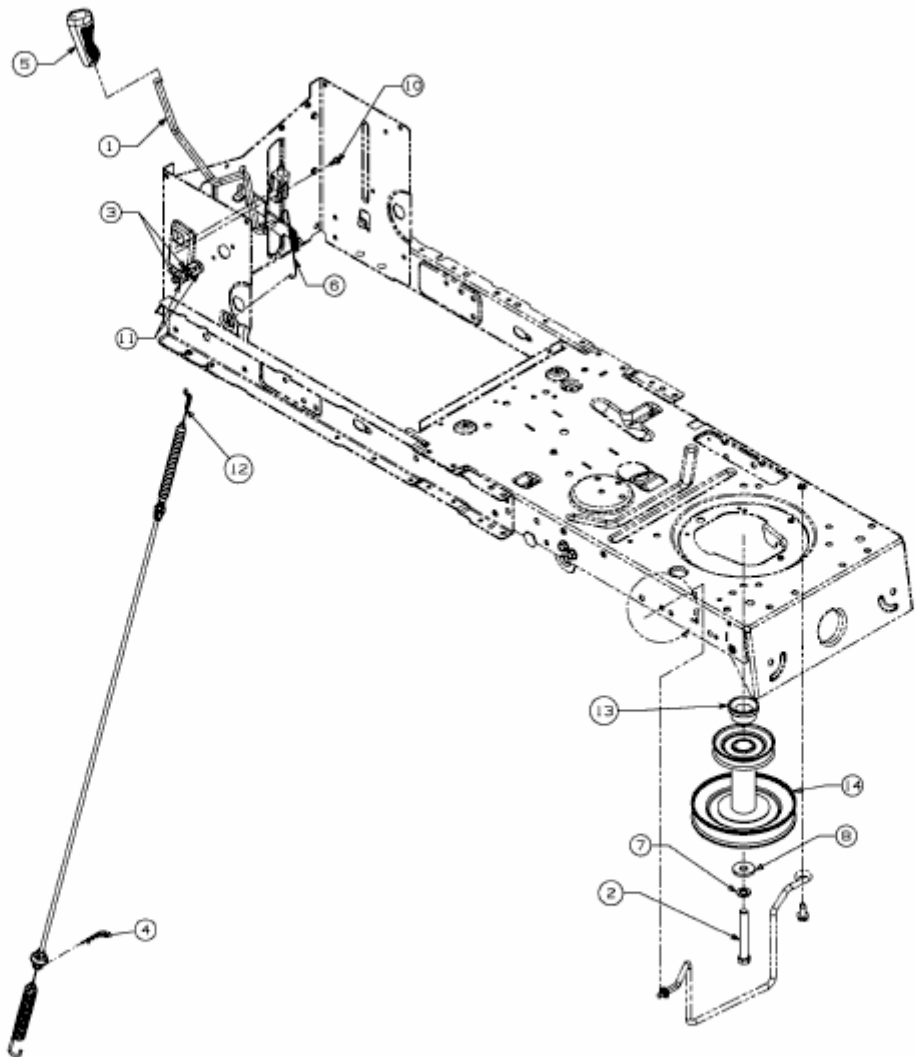

BLUE POWER 107.200 H > 13TT79RG650 (2014) > MÄHWERKSEINSCHALTUNG,  
MOTORKEILRIEMENSCHIBE

E3-05556C-01