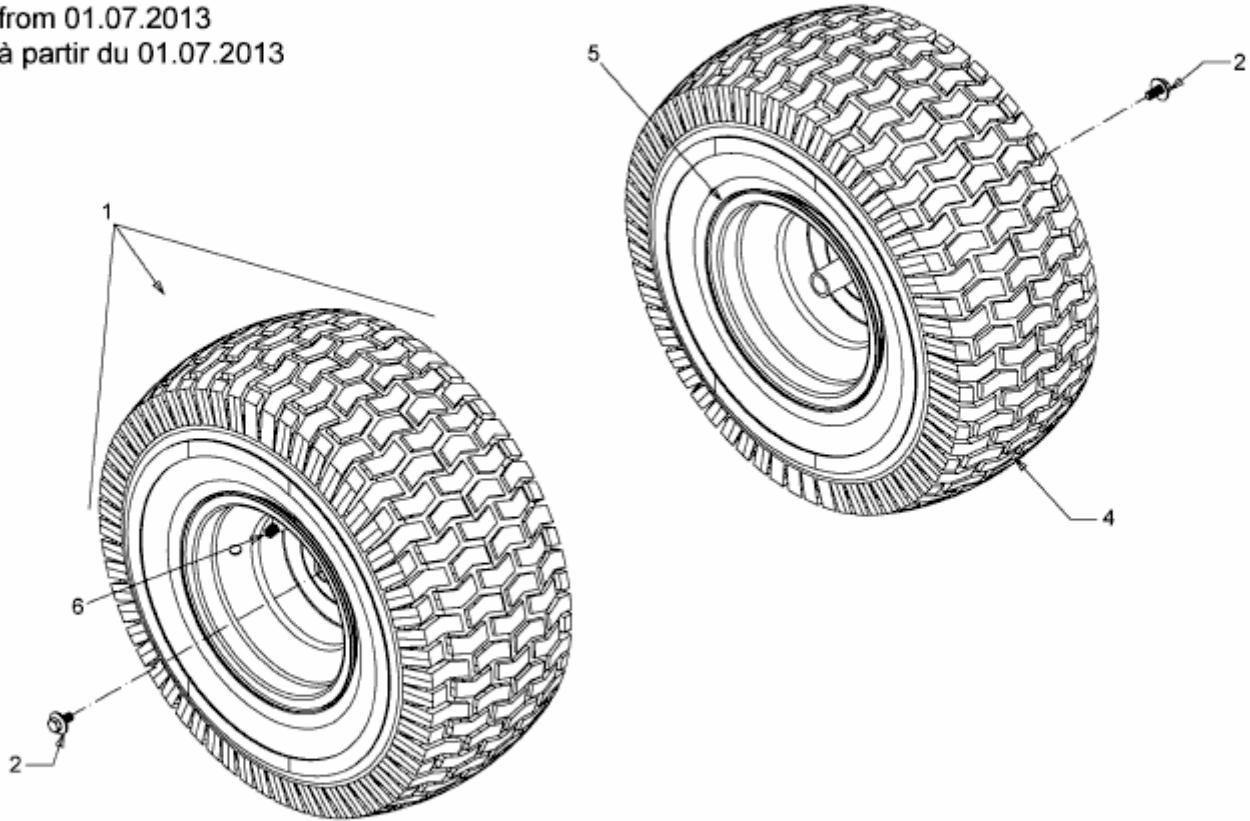

BLUE POWER 107.200 H > 13TT79RG650 (2014) > RÄDER HINTEN 20X8 AB 01.07.2013

ab 01.07.2013
from 01.07.2013
à partir du 01.07.2013

E3-03793B-01