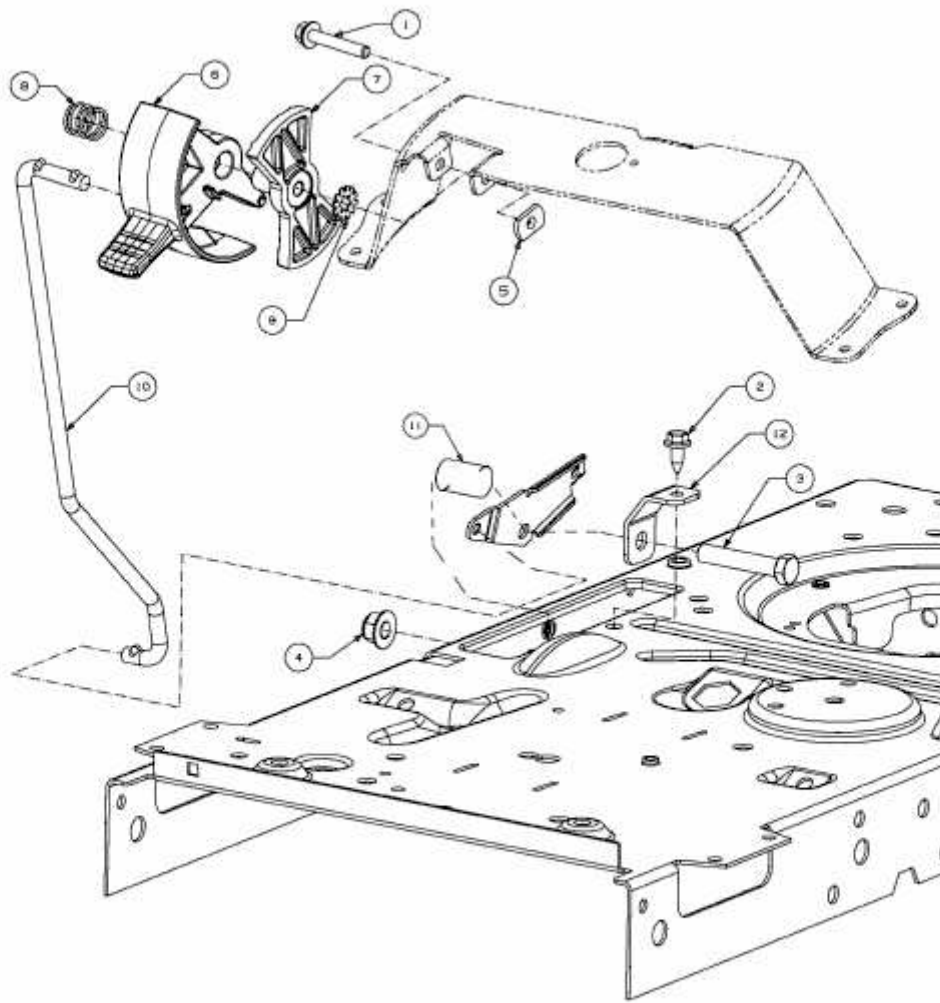

BLUE POWER 107.200 H > 13TT79RG650 (2014) > PARKBREMSE

E3-07437B-01