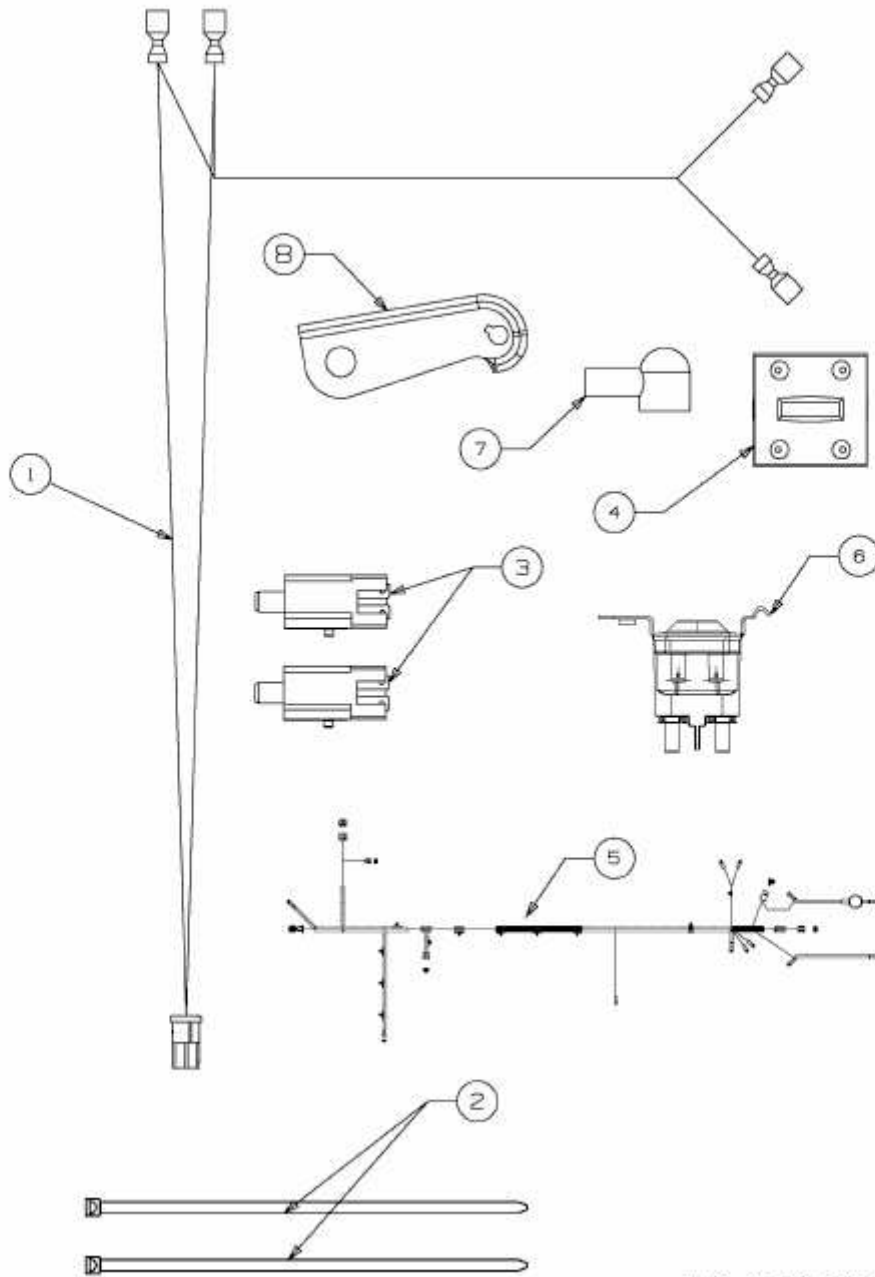

BLUE POWER 107.200 H > 13TT79RG650 (2014) > ELEKTROTEILE

E3-06647C-01