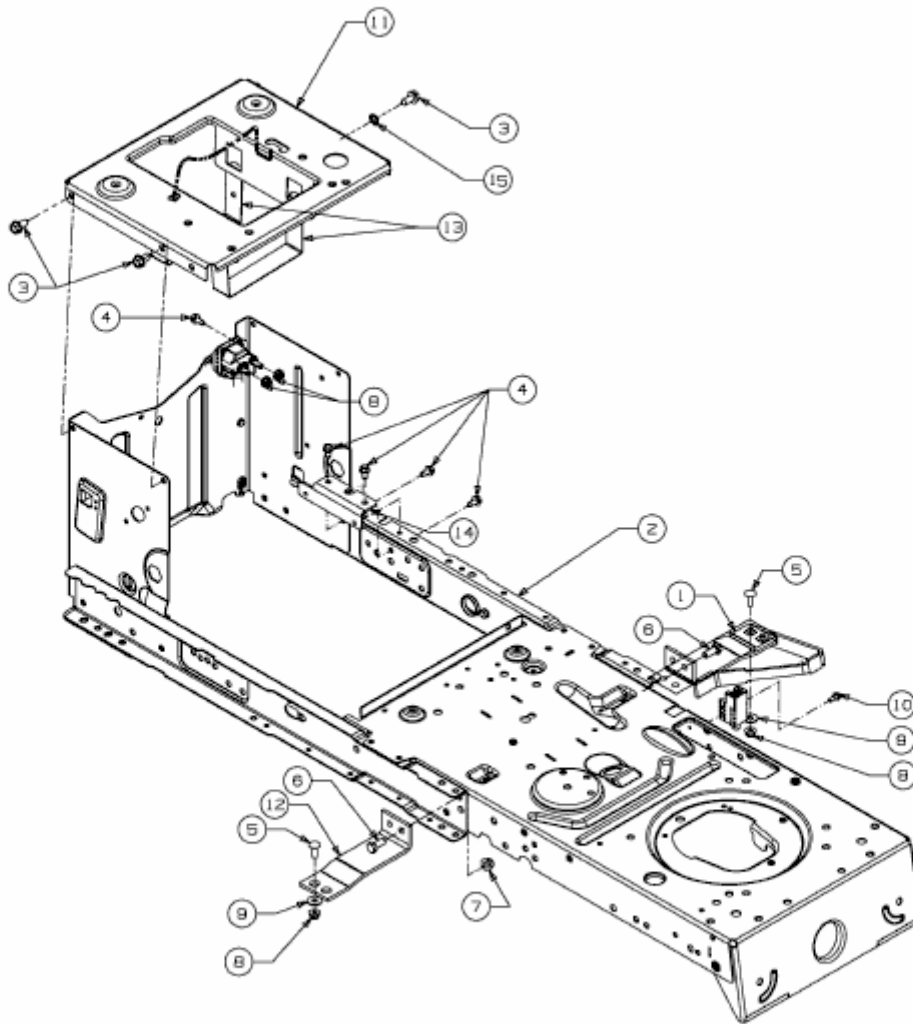

BLUE POWER 107.200 H > 13TT79RG650 (2014) > RAHMEN

E3-07508C-01