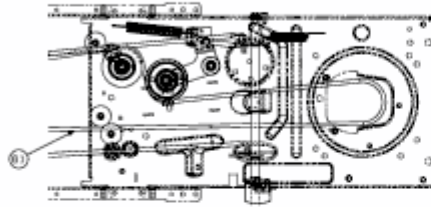

BLUE POWER 107.200 H > 13TT79RG650 (2014) > FAHRANTRIEB

E3-06544D-01