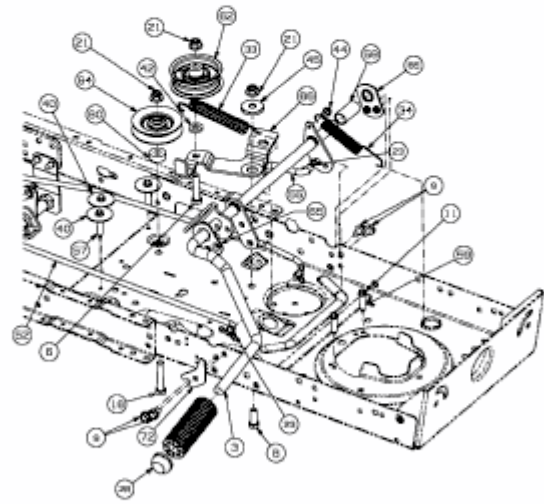

BLUE POWER 107.200 H > 13TT79RG650 (2014) > FAHRANTRIEB

E3-06544D-01