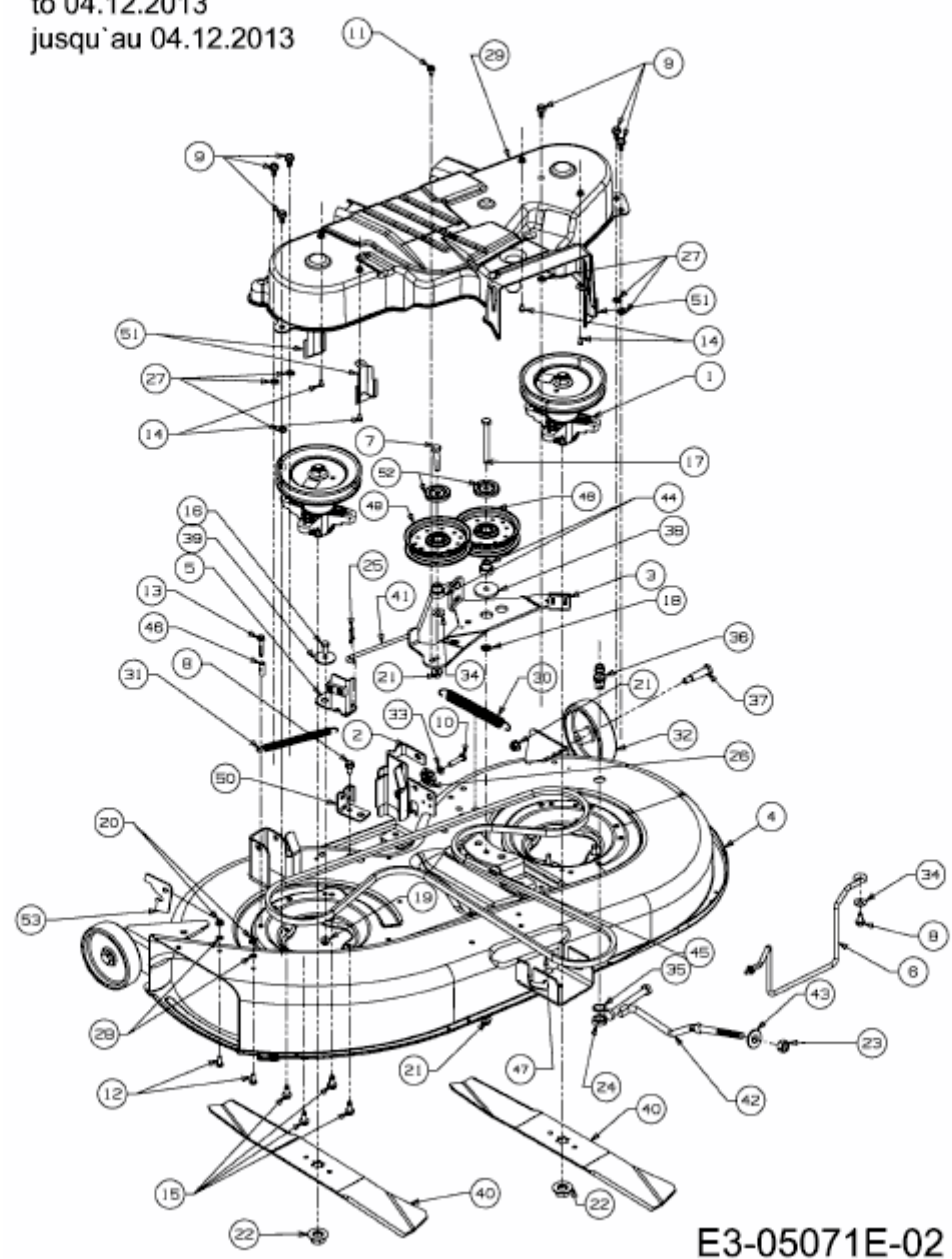

BLUE POWER 107.200 H > 13TT79RG650 (2014) > MÄHWERK G (42"/107CM) BIS 04.12.2013

bis 04.12.2013
to 04.12.2013
jusqu'au 04.12.2013

E3-05071E-02