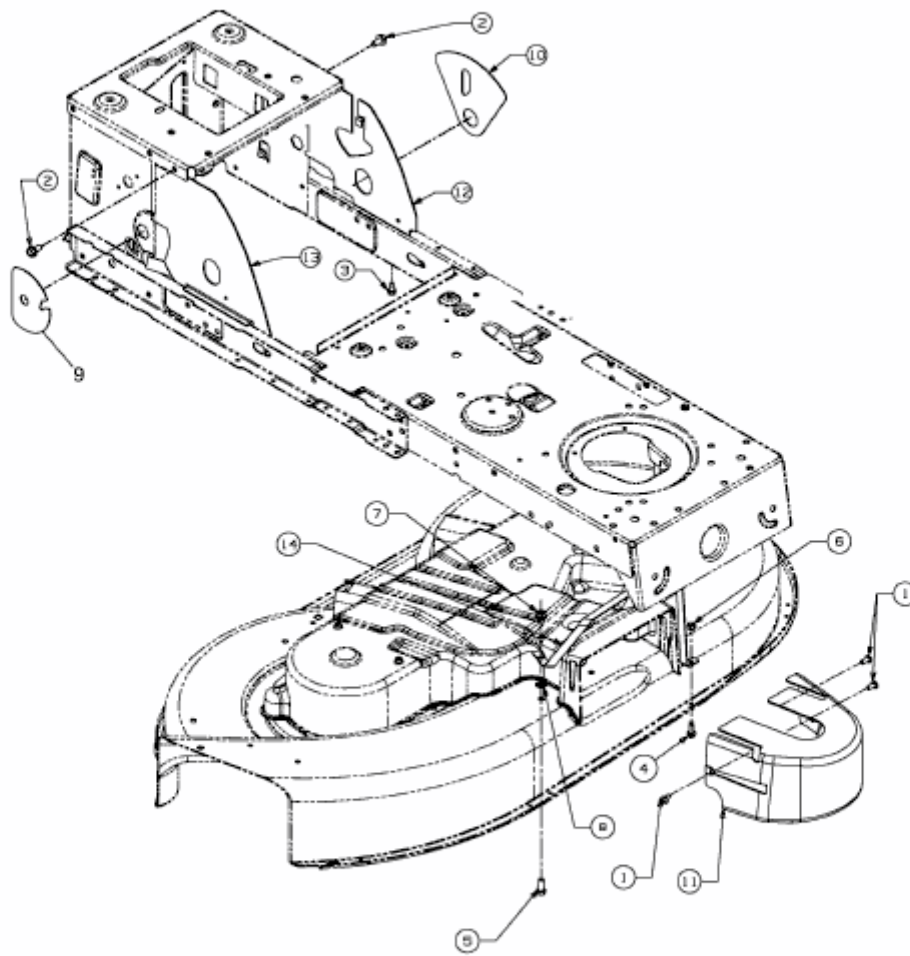

BLUE POWER 107.200 H > 13TT79RG650 (2014) > ABDECKUNGEN MÄHWERK G (42"/107CM)

E3-03853E-01