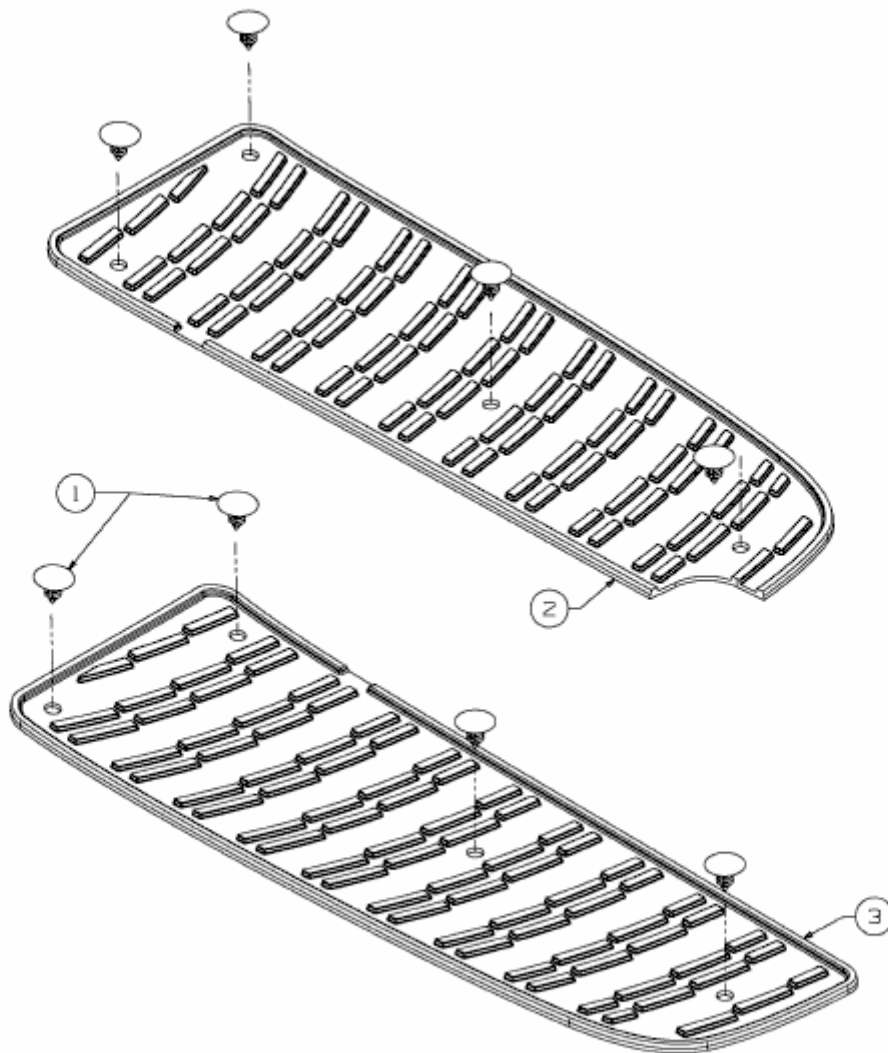

BLUE POWER 107.200 H > 13TT79RG650 (2014) > TRITTBRETTBELAG

E3-02722B-01