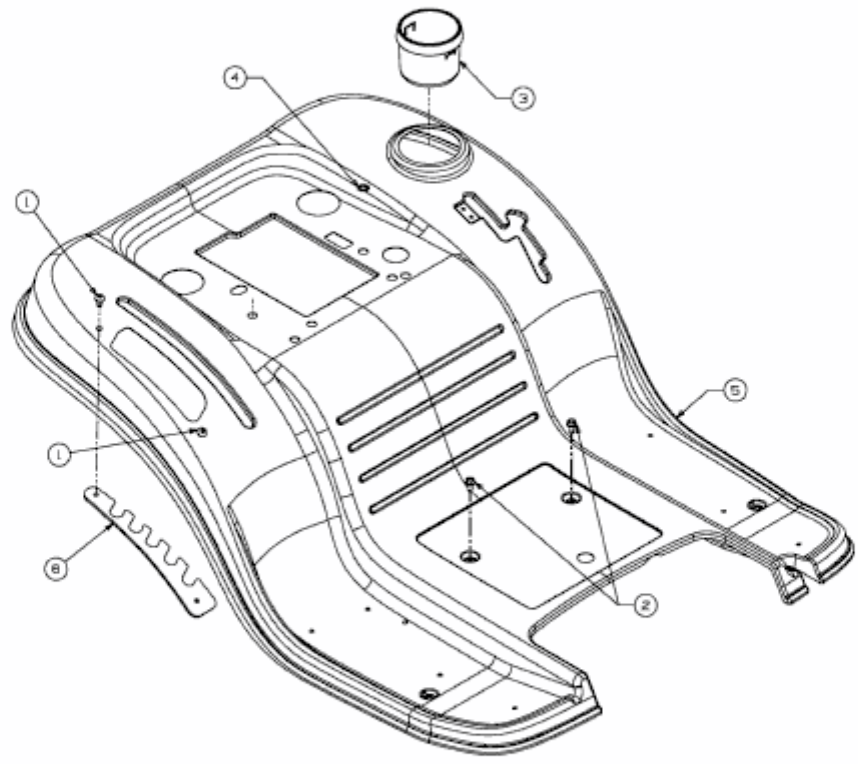

BLUE POWER 107.200 H > 13TT79RG650 (2014) > SITZWANNE

E3-02726C-01