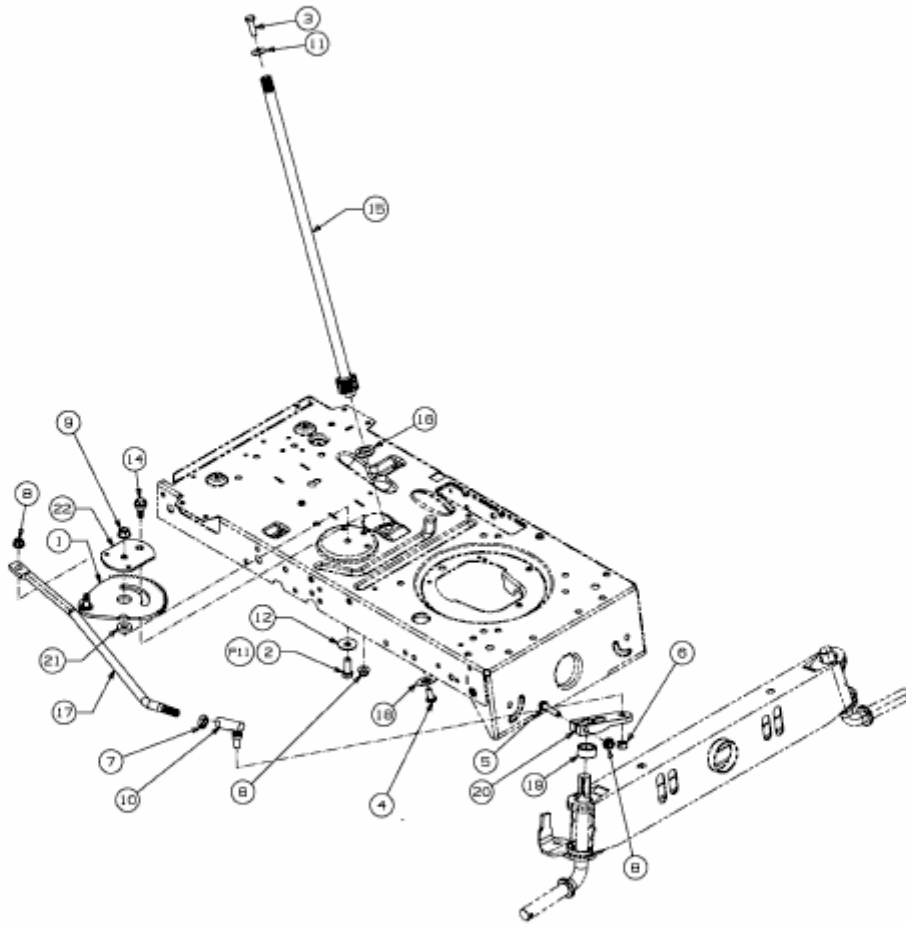

BLUE POWER 107.200 H > 13TT79RG650 (2014) > LENKUNG

E3-02700E-01