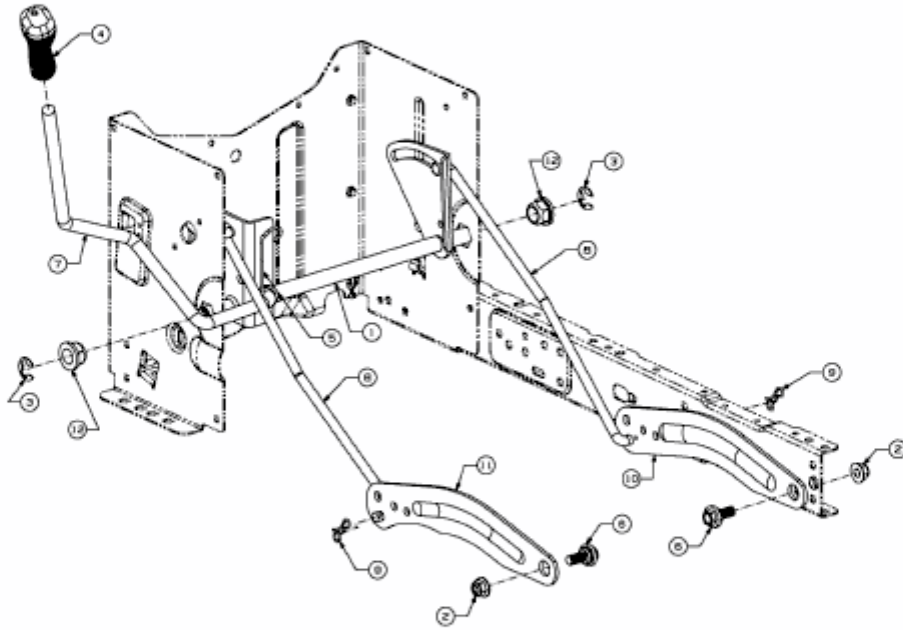

BLUE POWER 107.200 H > 13TT79RG650 (2014) > MÄHWERKSAUSHEBUNG

E3-02741C-01