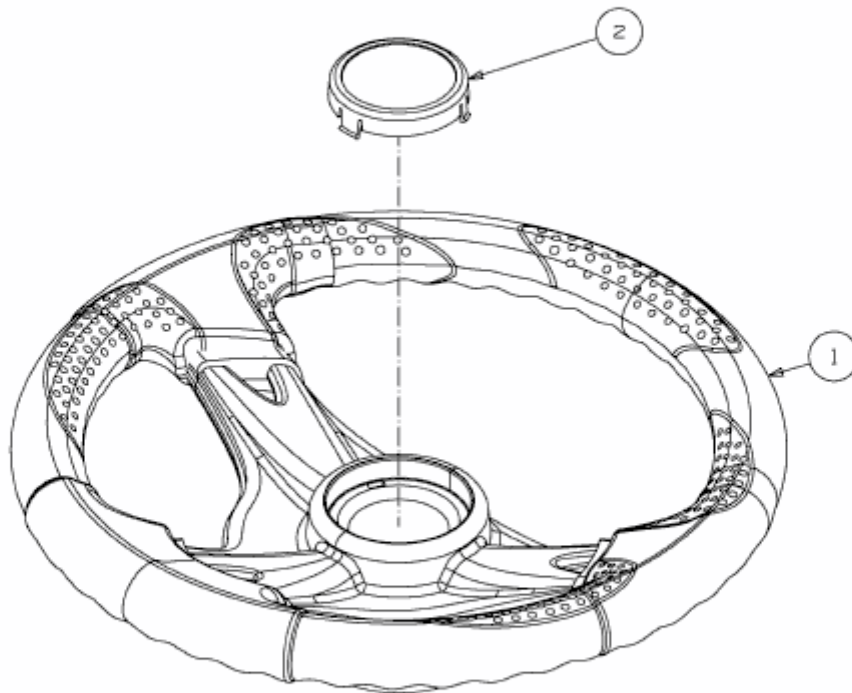

BLUE POWER 107.200 H > 13TT79RG650 (2014) > LENKRAD

E3-08265B-01