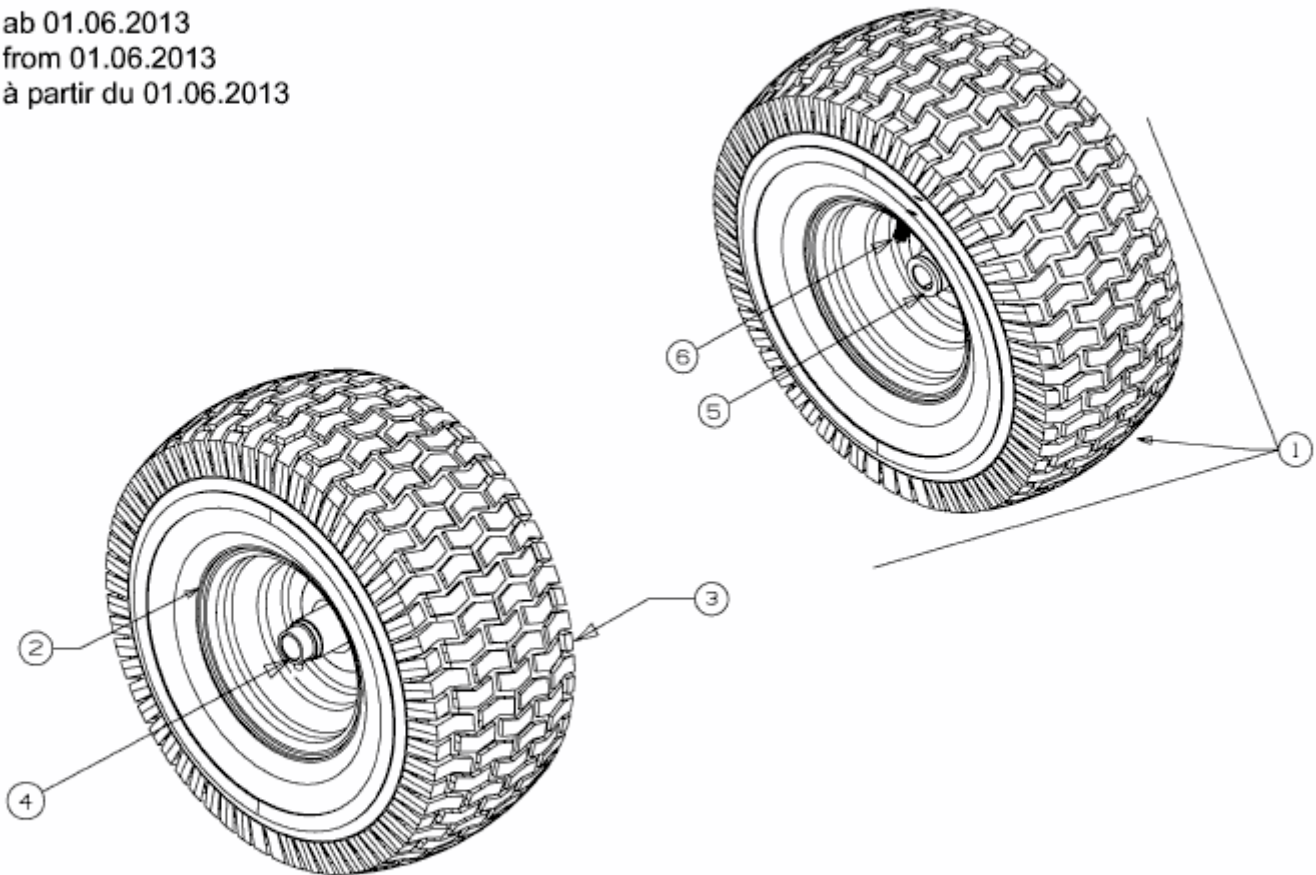

BLUE POWER 107.200 H > 13TT79RG650 (2014) > RÄDER VORNE 15X6 AB 01.06.2013

ab 01.06.2013
from 01.06.2013
à partir du 01.06.2013

E3-02085C-01