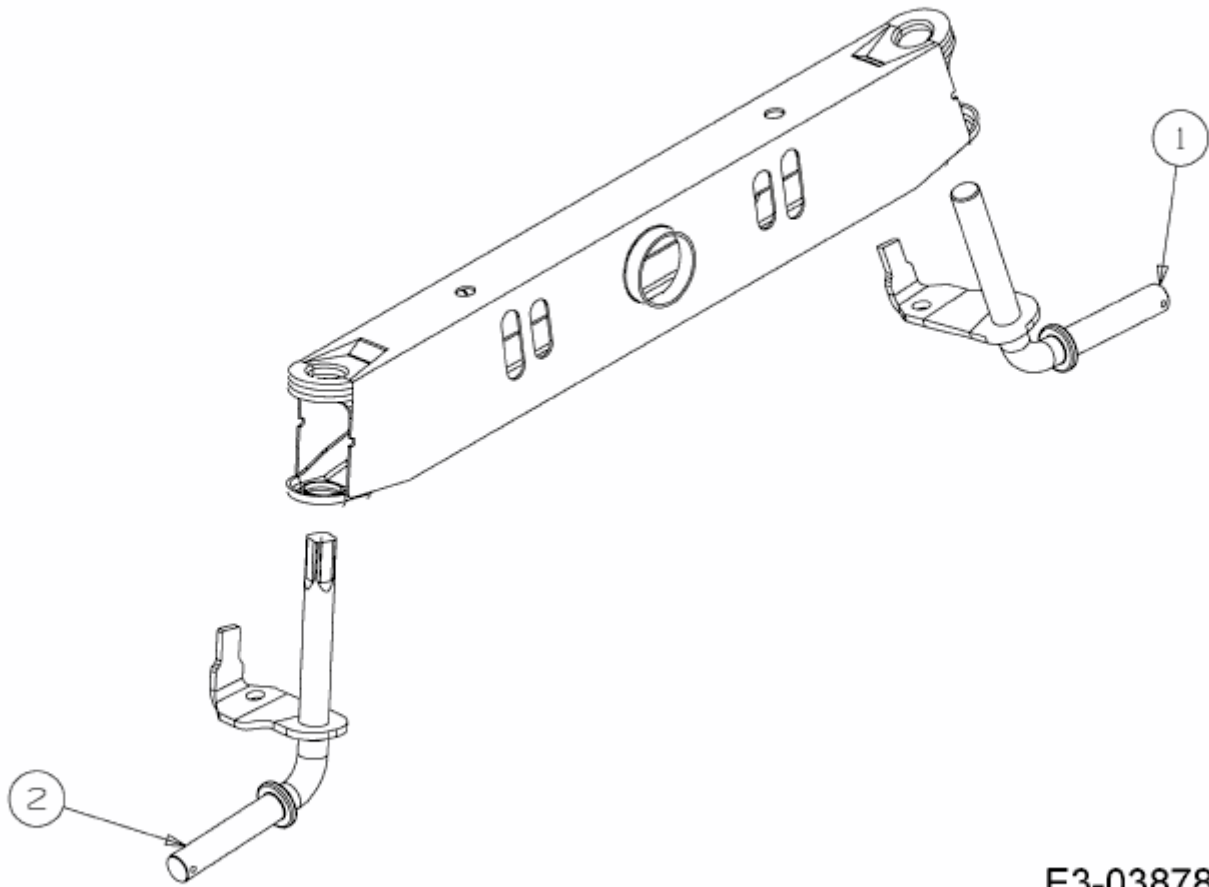

BLUE POWER 107.200 H > 13TT79RG650 (2014) > ACHSSCHENKEL

E3-03878B-01