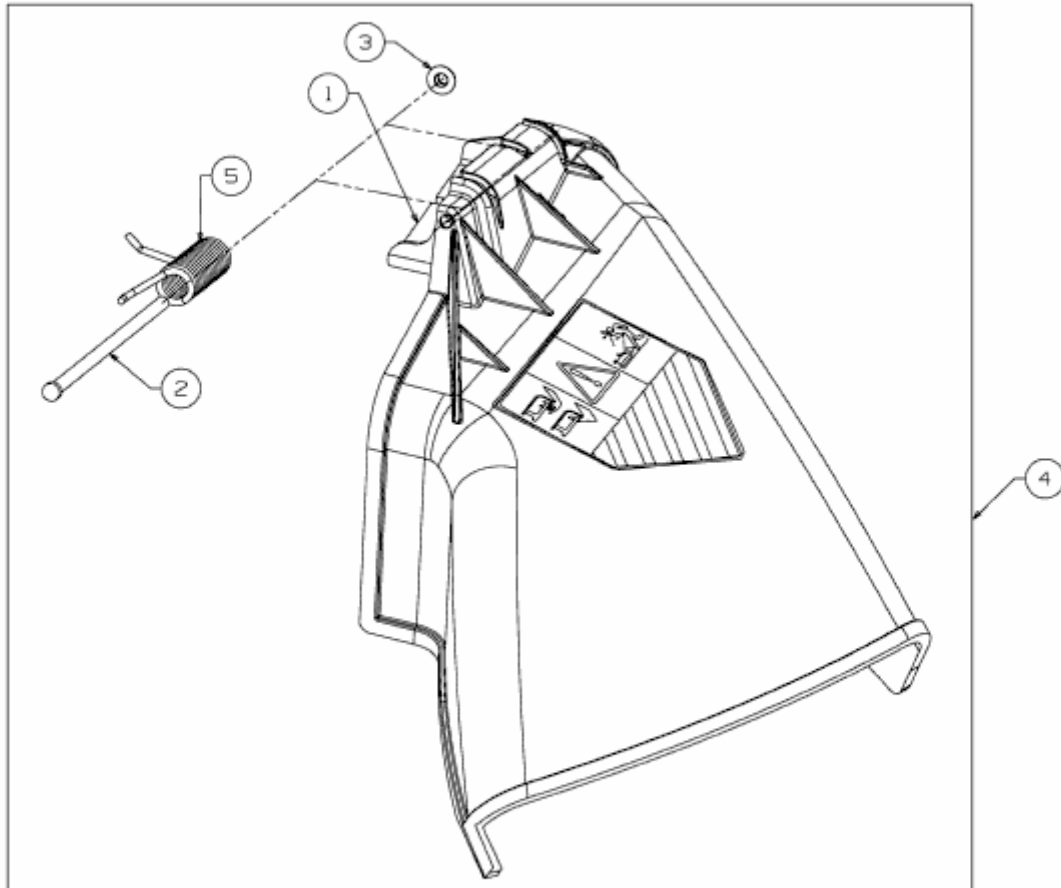

BLUE POWER 107.200 H > 13TT79RG650 (2014) > DEFLEKTOR

E3-04375A-01