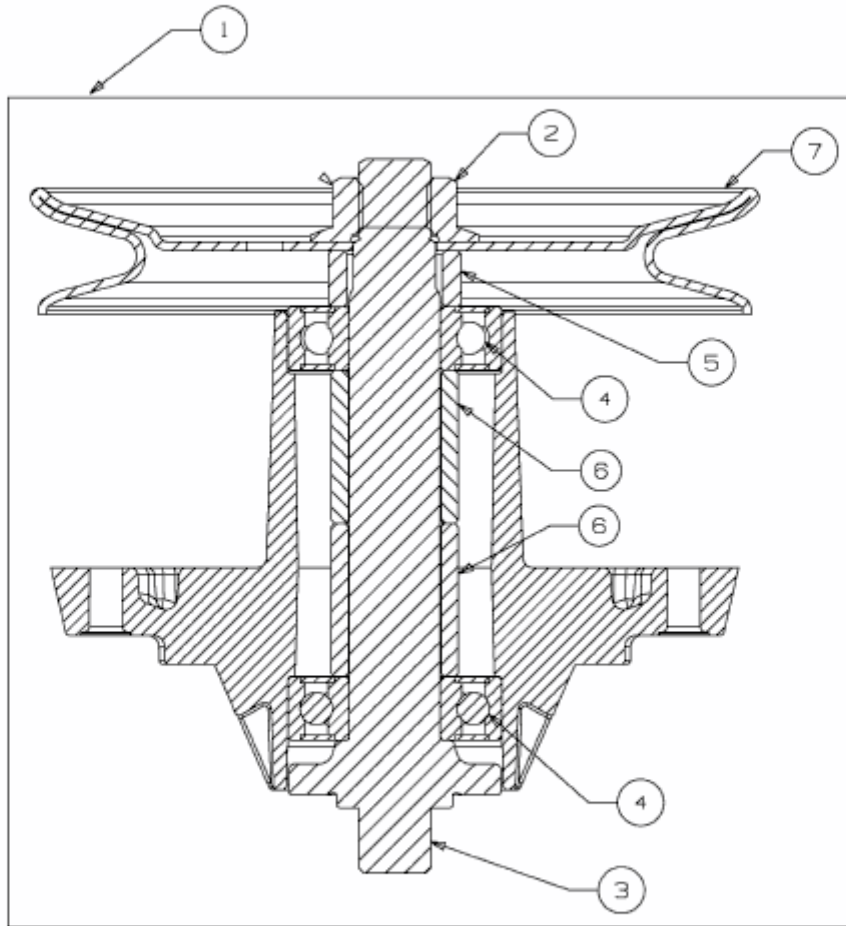

BLUE POWER 107.200 H > 13TT79RG650 (2014) > MESSERSPINDEL 618-04456A

E3-07447B-01