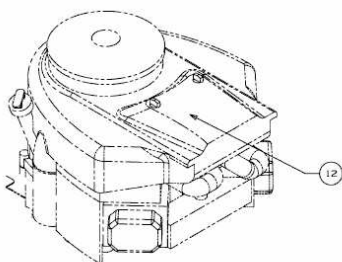

---

BLUE POWER 107.200 H > 13TT79RG650 (2013) > MOTOR BRIGGS &  
STRATTON BIS 13.01.2013

bis 13.01.2013  
to 13.01.2013  
jusqu'au 13.01.2013

Briggs & Stratton  
Model: 406777  
Type: 0887-B1

E3-08308A-02