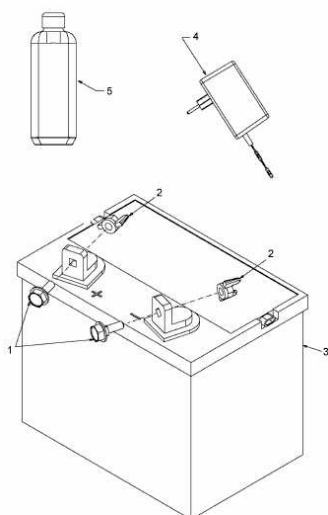

BLUE POWER 107.200 H > 13TT79RG650 (2013) > BATTERIE,
LADEGERÄT

E3-06627A-01