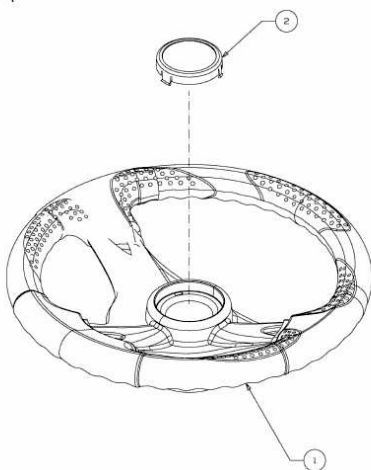

BLUE POWER 107.200 H > 13TT79RG650 (2013) > LENKRAD AB
01.03.2013

ab 01.03.2013
from 01.03.2013
à partir du 01.03.2013

E3-08101A-01