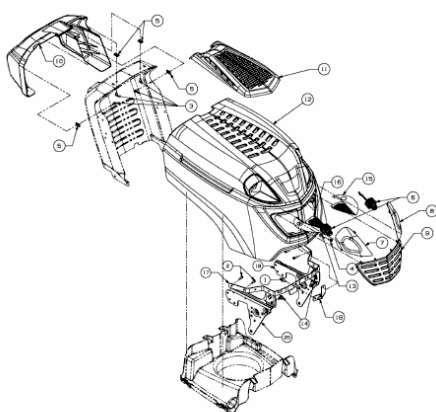

BLUE POWER 107.200 H > 13TT79RG650 (2013) > MOTORHAUBE  
R-STYLE

E3-06644B-01