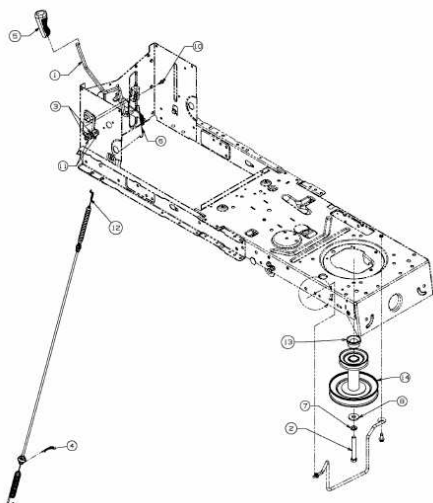

BLUE POWER 107.200 H > 13TT79RG650
(2013) > MÄHWERKSEINSCHALTUNG, MOTORKEILRIEMENSCHLEIBE

E3-05556C-01