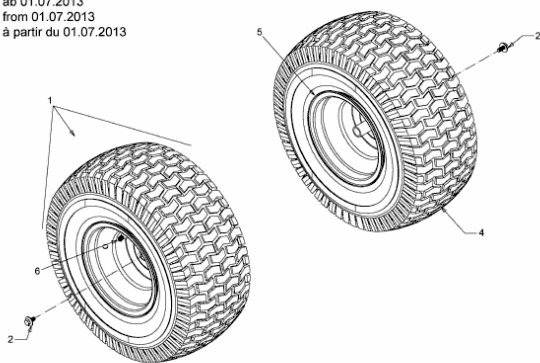

---

BLUE POWER 107.200 H > 13TT79RG650 (2013) > RÄDER HINTEN  
20X8 AB 01.07.2013

ab 01.07.2013  
from 01.07.2013  
à partir du 01.07.2013

E3-03793B-01