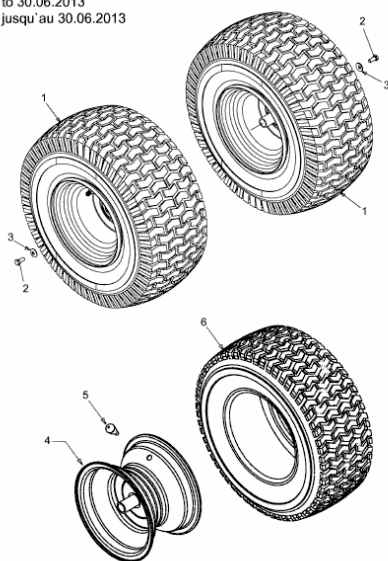

BLUE POWER 107.200 H > 13TT79RG650 (2013) > RÄDER HINTEN
20X8 BIS 30.06.2013

bis 30.06.2013
to 30.06.2013
jusqu'au 30.06.2013

E3-03793A-01