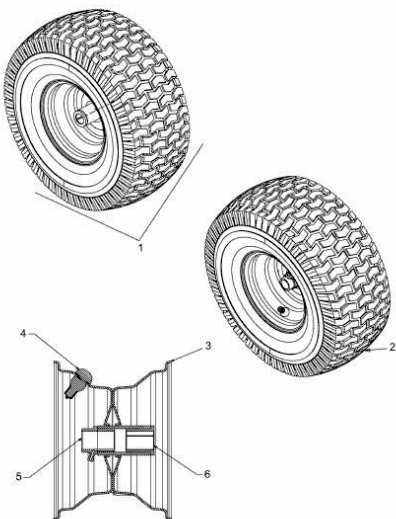

BLUE POWER 107.200 H > 13TT79RG650 (2013) > RÄDER VORNE 15X6
AB 04.02.2013

ab 04.02.2013
from 04.02.2013
à partir du 04.02.2013

E3-08077A-01