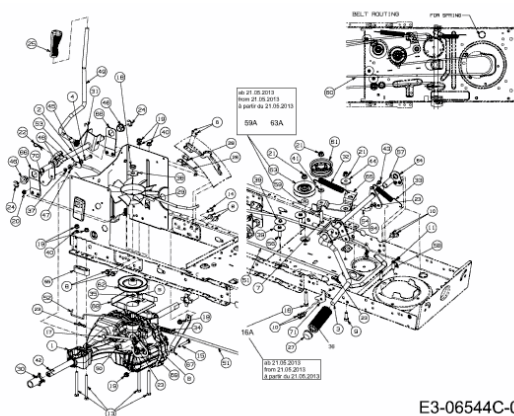

BLUE POWER 107.200 H > 13TT79RG650 (2013) > FAHRANTRIEB,
PEDALE

E3-06544C-01