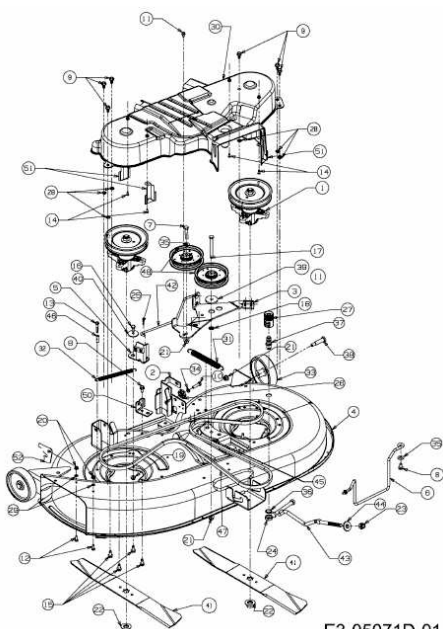

BLUE POWER 107.200 H > 13TT79RG650 (2013) > MÄHWERK G  
(42"/107CM)

E3-05071D-01