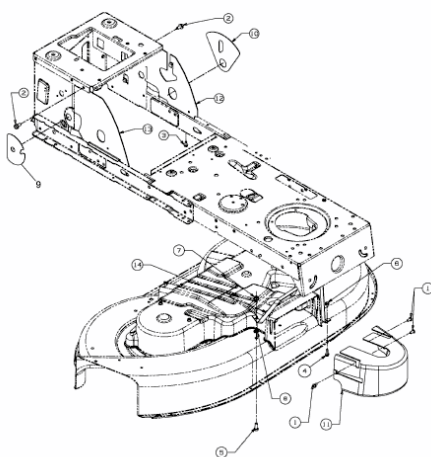

BLUE POWER 107.200 H > 13TT79RG650 (2013) > ABDECKUNGEN
MÄHWERK G (42"/107CM)

E3-03853E-01