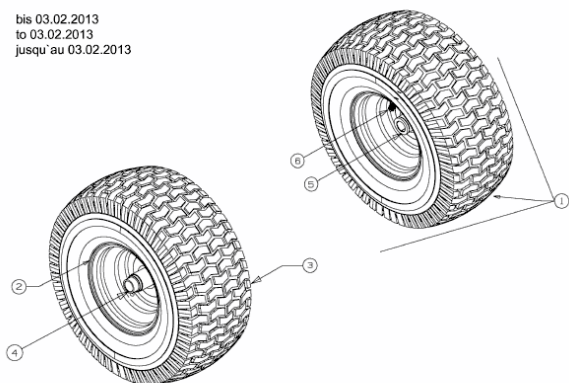

BLUE POWER 107.200 H > 13TT79RG650 (2013) > RÄDER VORNE 15X6
BIS 03.02.2013

bis 03.02.2013
to 03.02.2013
jusqu'au 03.02.2013

E3-02085B-02