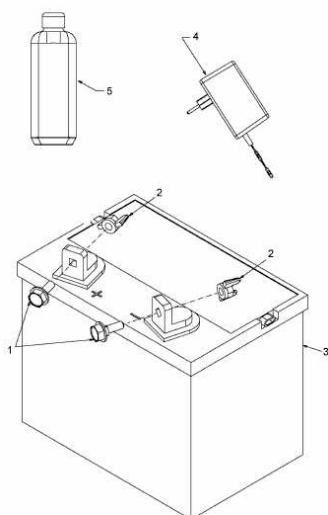

BLUE POWER 107.200 H > 13TT79RG650 (2012) > BATTERIE,
LADEGERÄT

E3-06627A-01