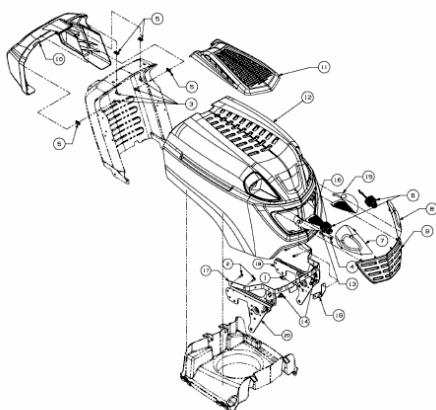

BLUE POWER 107.200 H > 13TT79RG650 (2012) > MOTORHAUBE
R-STYLE

E3-06644B-01