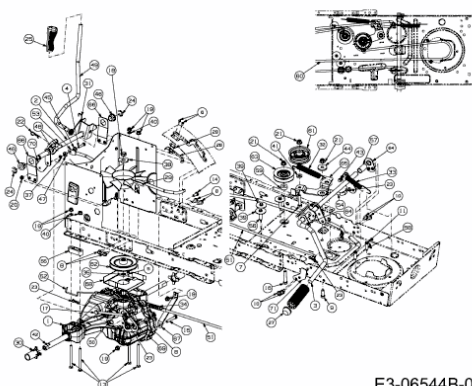

BLUE POWER 107.200 H > 13TT79RG650 (2012) > FAHRANTRIEB,
PEDALE

E3-06544B-01