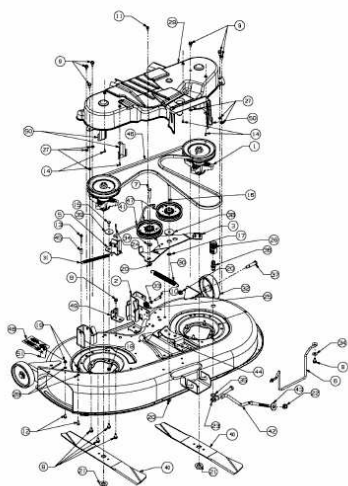

BLUE POWER 107.200 H > 13TT79RG650 (2012) > MÄHWERK G
(42"/107CM)

E3-05071C-01