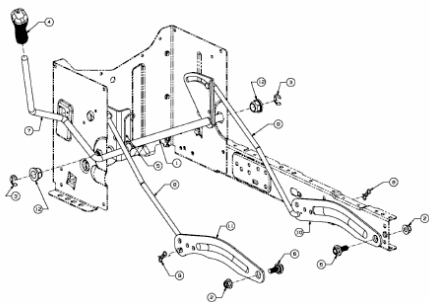

BLUE POWER 107.200 H > 13TT79RG650
(2012) > MÄHWERKSAUSHEBUNG

E3-02741C-01