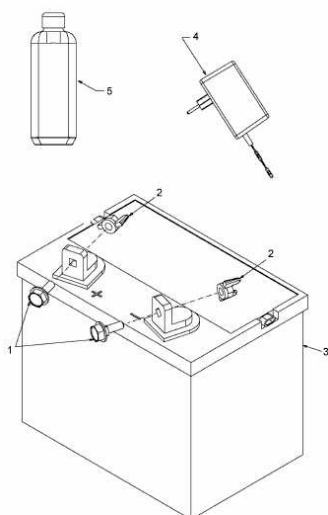

BLUE POWER 96.160 H > 13TT79RF650 (2011) > BATTERIE,  
LADEGERÄT

E3-06627A-01