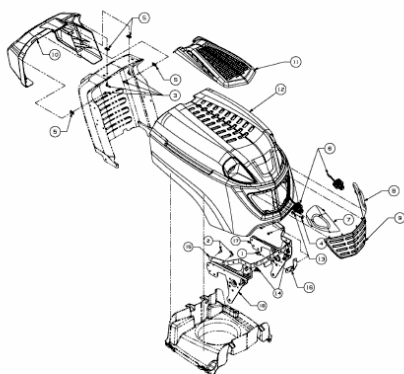

BLUE POWER 96.160 H > 13TT79RF650 (2011) > MOTORHAUBE
R-STYLE

E3-06644A-01