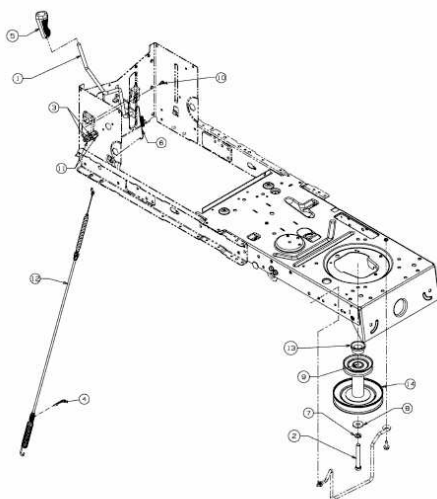

BLUE POWER 96.160 H > 13TT79RF650  
(2011) > MÄHWERKSEINSCHALTUNG, MOTORKEILRIEMENSCHLEIFE

E3-05556A-01