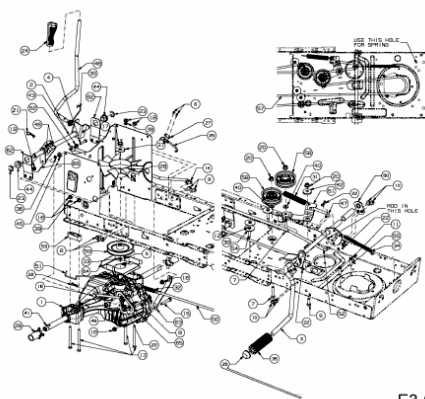

BLUE POWER 96.160 H > 13TT79RF650 (2011) > FAHRANTRIEB,  
PEDALE

E3-06544A-01