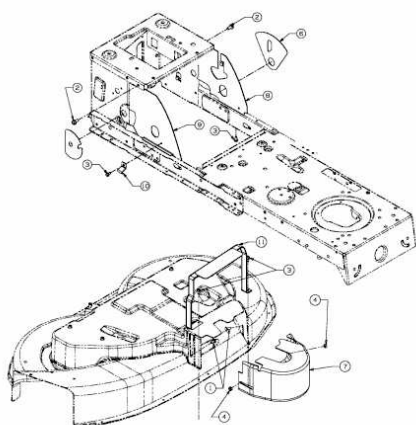

BLUE POWER 96.160 H > 13TT79RF650 (2011) > ABDECKUNGEN
MÄHWERK F (38"/96CM)

E3-03851B-01