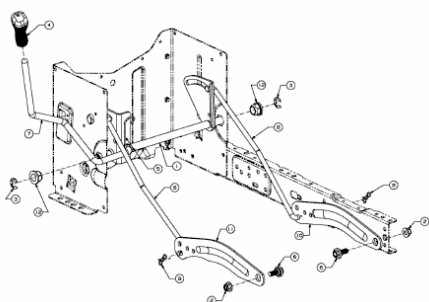

---

BLUE POWER 96.160 H > 13TT79RF650  
(2011) > MÄHWERKSAUSHEBUNG

E3-02741C-01