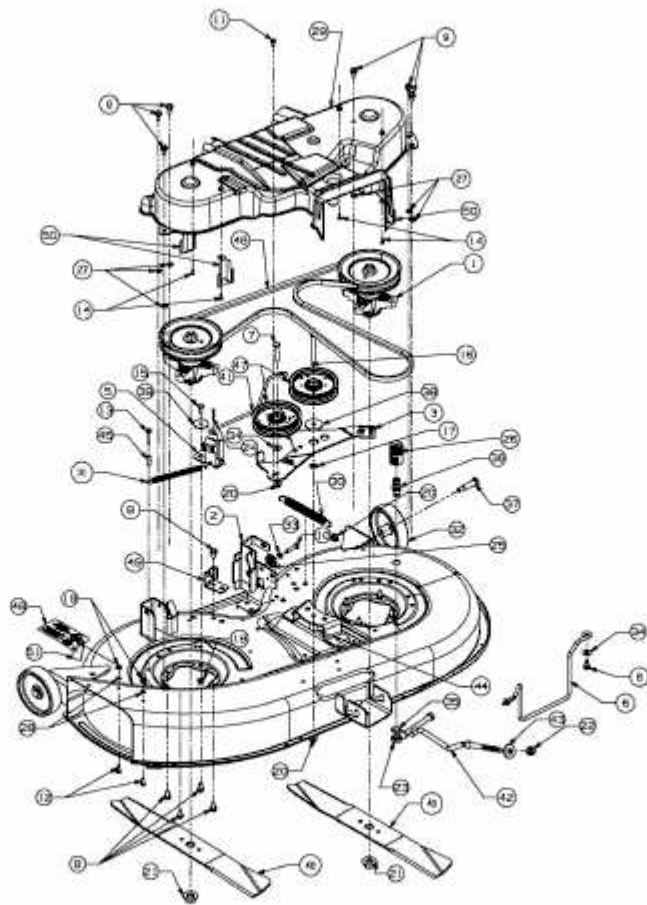

LG 200 H > 13TT793G678 (2012) > MÄHWERK G (42"/107CM)

E3-05071C-01