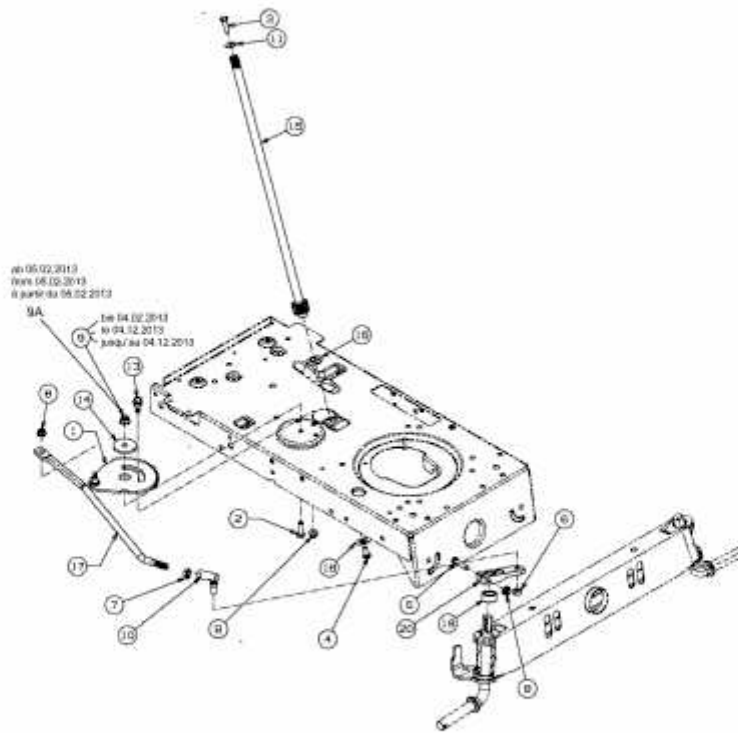

AMBITION 107.175 H > 13TN79RG650 (2013) > LENKUNG

E3-02700D-01